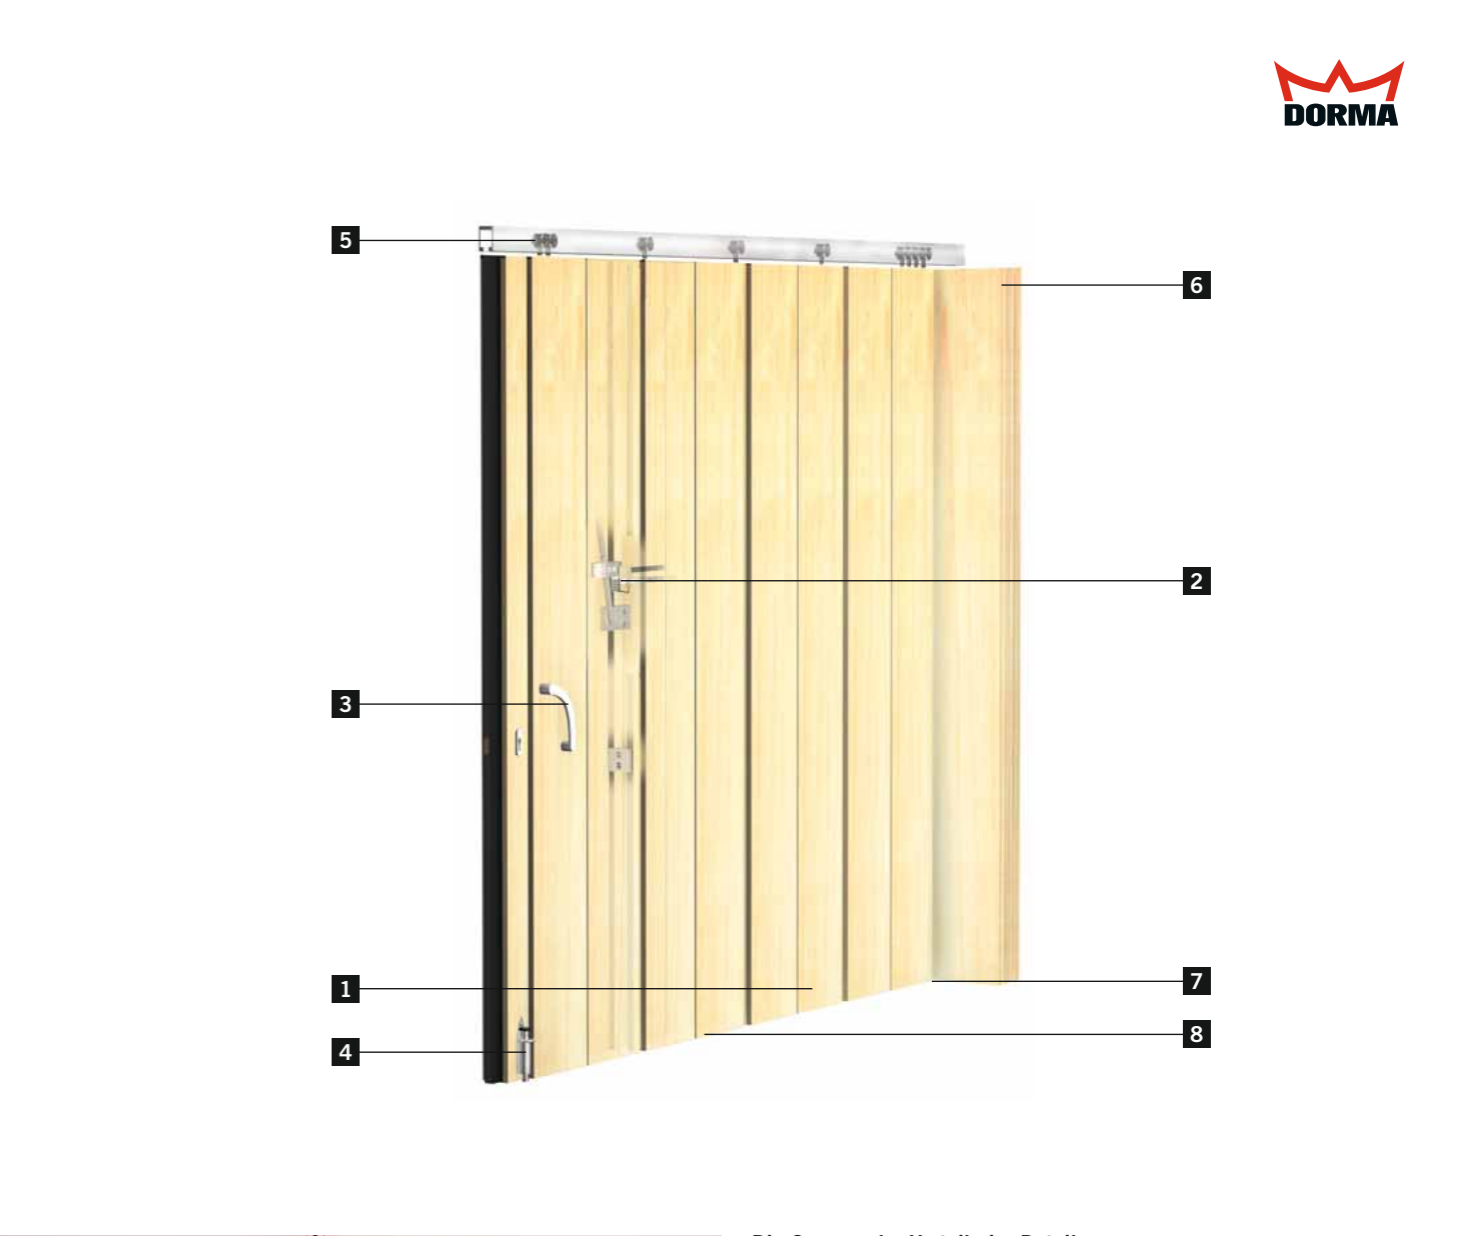

Lebensbereiche anspruchsvoll gestalten mit Variplan.

Die permanente Flexibilität in der Aufteilung eröffnet der Raumgestaltung praktische und gleichzeitig kreative Möglichkeiten. Besonders vorteilhaft ist auch, dass Variplan als schmales Paket nahezu unsichtbar in einer Nische untergebracht werden kann. Für die Ausführung der Faltwand stehen zwei Alternativen zur Wahl: Variplan mit individuell angepassten Lamellen-

größen, die in ihrer Abmessung alle gleich sind. Oder Variplan S mit vorgefertigten Standardlamellen, wobei der Ausgleich durch Wandanschlussverbreiterung oder Ausgleichslamellen vorgenommen wird. DORMA Hüppe Variplan repräsentiert in beiden Varianten das optimale Konzept.