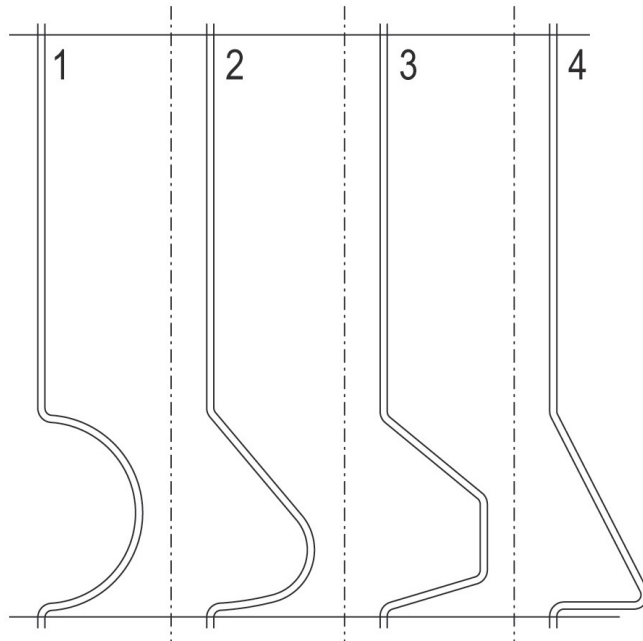

T1

T2

BOČNÍ PROFIL
 OZDOBNÉ MŘÍŽE
 S PŘEDSAZENÍM
 PRO KVĚTINY