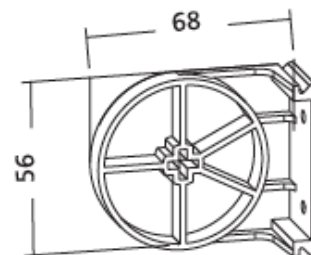

ROLETA LUX 38 - ŘETÍZKOVÁ

Standardní řetízková roleta prověšší rozměry, vyznačuje elegantními celoplastovými držáky pro stěnovou nebo stropní montáž, jako závaží je použit žaluziový profil C19 zašitý do látky. Použití pro rozměry viz. tabulka

	POPIS VÝROBKU	materiál	barva
3	Integrovaná převodovka vč. čepů a držáků	Plast	bílá , šedá , černá
11	Rolna 38 mm	Hliník	
4	řetízek 4,5 mm	Plast	bílý , šedý , transparentní
5	Spojka řetízku	plast	bílá , transparentní
7	Závaží C 19 zašité v látce	ocel lakovaná	bílý
8	Koncovka závaží	plast	transparentní