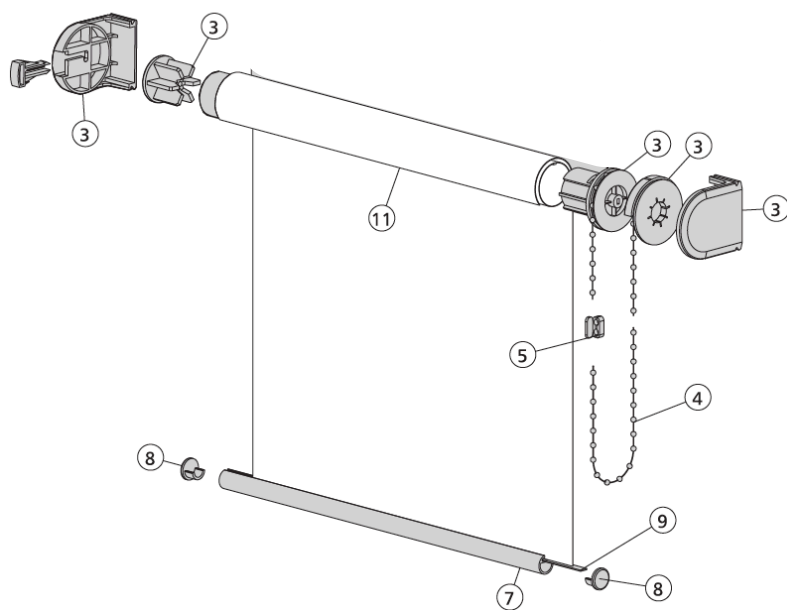

ROLETA LUX 38 - ŘETÍZKOVÁ

Standardní řetízková roleta prověšší rozměry, vyznačuje elegantními celoplastovými držáky pro stěnovou nebo stropní montáž, jako závaží je použit žaluziový profil C19 zašitý do látky. Použití pro rozměry viz. tabulka

	POPIS VÝROBKU	materiál	barva
3	Integrovaná převodovka vč. čepů a držáků	Plast	bílá , šedá , černá
11	Rolna 38 mm	Hliník	
4	řetízek 4,5 mm	Plast	bílý , šedý , transparentní
5	Spojka řetízku	plast	bílá , transparentní
7	Závaží C 19 zašité v látce	ocel lakovaná	bílý
8	Koncovka závaží	plast	transparentní