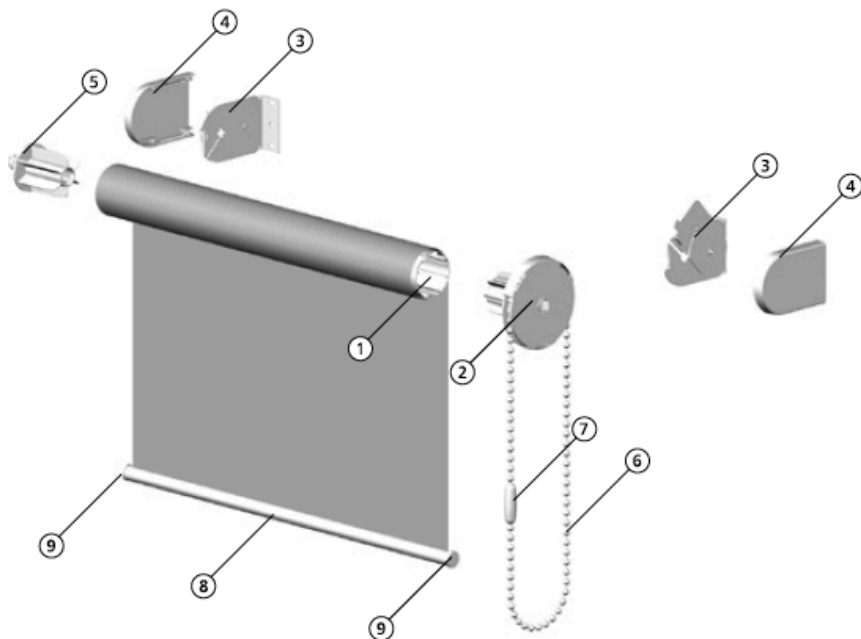

ROLETA R50 - ŘETÍZKOVÁ

Velkorozměrová řetízková roleta pro velké rozměry. Držáky jsou ocelové s plastovými krytkami, korálky transparentního řetízku mají D 7 mm. Roleta je určena pro stěnovou nebo stropní montáž, jako závaží je použit pohledový AL profil D 21mm s nataženou látkou v drážce. Použití pro rozměry viz. tabulka

	POPIS VÝROBKU	materiál	barva
1	Rolna D 50 mm	Al profil	
2	Převodovka	Plast	Bílý
3	Univerzální držák	Ocel	Bílý
4	Krytka držáku	Plast	Bílý
5	Čep rolny 50 mm	Plast	Bílý
6	Řetízek korálek 7 mm	plast	Transparentní
7	Spojka řetízku 7 mm	plast	Transparentní
8	Spodní závaží D 21	Al profil	Bílý
9	Koncovka spodního závaží	Plast	Transparentní