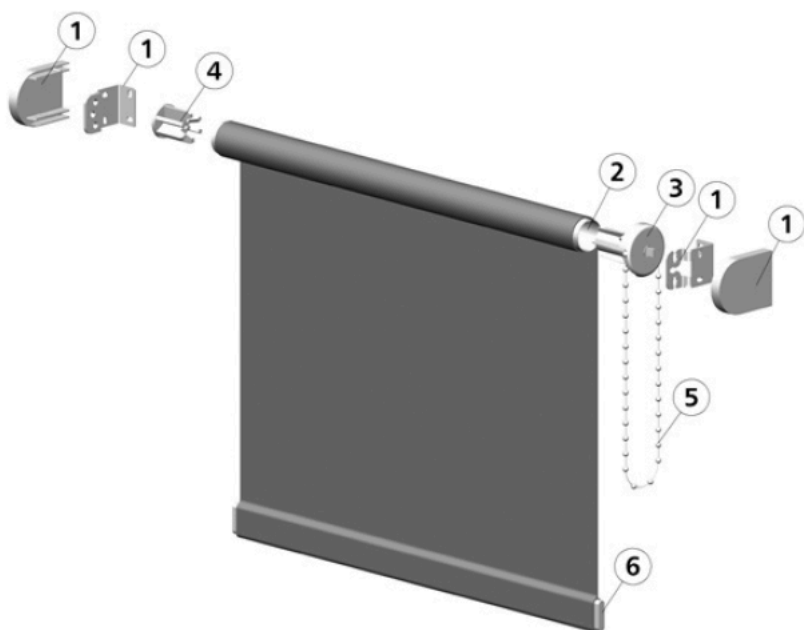

ROLETA STANDARD 25 – ŘETÍZKOVÁ

Standardní řetízková roleta pro menší rozměry, vyznačuje se pevnými ocelovými držáky pro stěnovou nebo stropní montáž, jako závaží je použit žaluziový profil C19 zašitý do látky. Použití pro rozměry viz. tabulka

	POPIS VÝROBKU	materiál	barva
1	Ocelový držák vč. plastové krytky	plast / ocel	bílý , imitace chrom
2	Rolna 25 mm	Hliník	
3	Převodovka	Plast	bílá , šedá
4	Čep rolny	plast / ocel	
5	Nekonečný řetízek 4,5 mm délka 120 cm	plast / ocel	bílý , šedý
6	Závaží C 19	ocel lakovaná	bílá