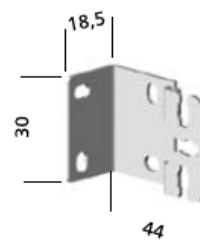

ROLETA STANDARD 25 – ŘETÍZKOVÁ

Standardní řetízková roleta pro menší rozměry, vyznačuje se pevnými ocelovými držáky pro stěnovou nebo stropní montáž, jako závaží je použit žaluziový profil C19 zašitý do látky. Použití pro rozměry viz. tabulka

	POPIS VÝROBKU	materiál	barva
1	Ocelový držák vč. plastové krytky	plast / ocel	bílý , imitace chrom
2	Rolna 25 mm	Hliník	
3	Převodovka	Plast	bílá , šedá
4	Čep rolny	plast / ocel	
5	Nekonečný řetízek 4,5 mm délka 120 cm	plast / ocel	bílý , šedý
6	Závaží C 19	ocel lakovaná	bílá