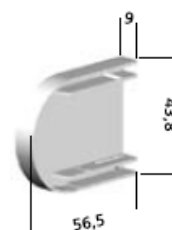

ROLETA STANDARD 25 – ŘETÍZKOVÁ

Standardní řetízková roleta pro menší rozměry, vyznačuje se pevnými ocelovými držáky pro stěnovou nebo stropní montáž, jako závaží je použit žaluziový profil C19 zašitý do látky. Použití pro rozměry viz. tabulka

	POPIS VÝROBKU	materiál	barva
1	Ocelový držák vč. plastové krytky	plast / ocel	bílý , imitace chrom
2	Rolna 25 mm	Hliník	
3	Převodovka	Plast	bílá , šedá
4	Čep rolny	plast / ocel	
5	Nekonečný řetízek 4,5 mm délka 120 cm	plast / ocel	bílý , šedý
6	Závaží C 19	ocel lakovaná	bílá