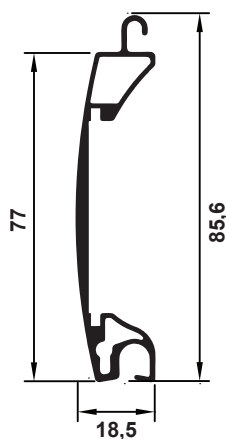

Nábal je kompletně zaaretovaný s hliníkovou koncovou lištou, zakončenou gumovým dojezdovým profilem. Pohybuje se v hliníkových vodičích lištách s těsnicími kartáčky a navíjí se na hřídel do hliníkového krytu. Hřídel je ocelová o průměru 83, 102 mm nebo 125 mm, nebo osmihranná o průměru 70 mm.

Způsob montáže

Před otvor: (A)

Mříž musí být o 200 mm širší a o 350 mm, resp. 400 mm vyšší (dle velikosti krytu), v porovnání s rozměry otvoru.

Do otvoru: (B)

Při montáži mříže do otvoru se sníží světlá výška otvoru o výšku krytu a spodní koncovou lištu (cca. 80 mm). Světlá šířka otvoru se zúží o šířku kolejnic.

Rozměr	Maximální výška vrat
300 mm	3100 mm
360 mm	4400 mm

Barvy:

- Standard:	bílá, hnědá
- Nadstandard:	dle vzorníku RAL

Vodící kolejnice

Protlačovaný hliníkový profil opatřený těsnícími kartáčky

Šířka:	90 mm
Hloubka:	34 mm

Barvy:

- Standard:	bílá, hnědá
- Nadstandard:	dle vzorníku RAL

Lamely

Válcovaný hliníkový profil vyplněný polyuretanovou pěnou

Výška:	85,6 mm
Krycí (viditelná) výška:	77 mm
Tloušťka:	18,5 mm
Síla materiálu:	1,2 mm
Váha:	7,5 kg / m ² (9,5 kg/m ² s výplní okének)
Maximální plocha:	20 m ² (18 m ² s výplní okének)
Maximální šířka/výška:	500 cm/300 cm