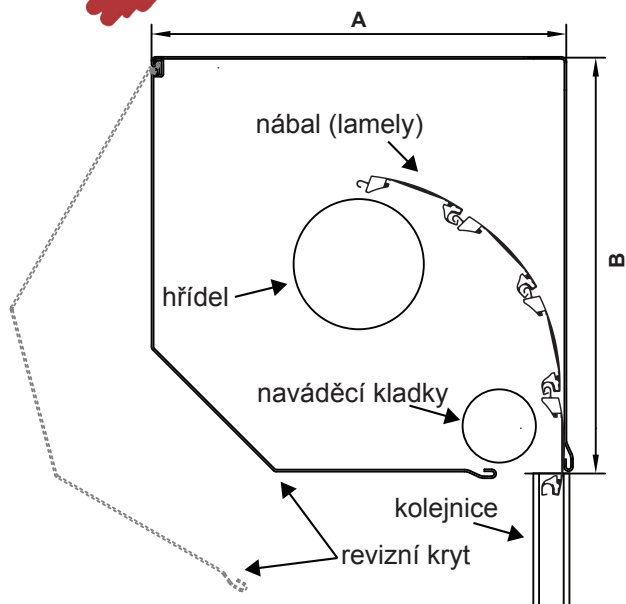

Popis výrobku

Hliníková rolovací mříž SFP-S je určena k zabezpečení výloh obchodních center, průmyslových objektů a vjezdů do garáží s nižší četností používání (max. 20 otevírání denně). K pohonu slouží trubkový elektropohon 230 V / 50 Hz, v případě jeho selhání je mříž jištěna protipádovou brzdou. Motor je standardně vybaven odnímatelnou klikou pro nouzové ovládání.

Nábal je kompletně zaaretovaný s hliníkovou koncovou lištou, zakončenou gumovým dojezdovým profilem. Pohybuje se v hliníkových vodičích lištách s těsnicími kartáčky a navíjí se na hřídel do hliníkového krytu. Hřídel je ocelová o průměru 83, 102 mm nebo 125 mm, nebo osmihranná o průměru 70 mm.

Způsob montáže

Před otvor: (A)

Mříž musí být o 200 mm širší a o 350 mm, resp. 400 mm vyšší (dle velikosti krytu), v porovnání s rozměry otvoru.

Do otvoru: (B)

Při montáži mříže do otvoru se sníží světlá výška otvoru o výšku krytu a spodní koncovou lištu (cca. 80 mm). Světlá šířka otvoru se zúží o šířku kolejnic.

Okénka

Okénka v lamelách je možno vyplnit průhledným polykarbonátem.

Kryt nábalu

Schránka z válcovaného hliníkového plechu
Hliníkové odlévané boční konzoly
Odklápěcí revizní klapka

Velikost krytu (rozměry A a B):