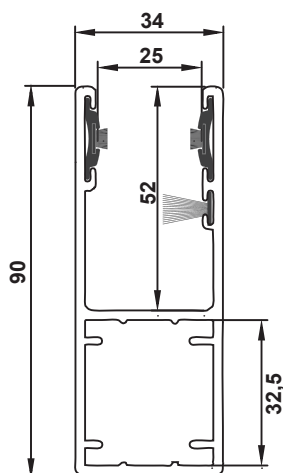

Způsob montáže

Před otvor: (A)

Mříž musí být o 200 mm širší a o 350 mm, resp. 400 mm vyšší (dle velikosti krytu), v porovnání s rozměry otvoru.

Do otvoru: (B)

Při montáži mříže do otvoru se sníží světlá výška otvoru o výšku krytu a spodní koncovou lištu (cca. 80 mm). Světlá šířka otvoru se zúží o šířku kolejnic.

Okénka

Okénka v lamelách je možno vyplnit průhledným polykarbonátem.

Kryt nábalu

Schránka z válcovaného hliníkového plechu
Hliníkové odlévané boční konzoly
Odklápěcí revizní klapka

Velikost krytu (rozměry A a B):

Rozměr	Maximální výška vrat
300 mm	3100 mm
360 mm	4400 mm

Barvy:

- Standard:	bílá, hnědá
- Nadstandard:	dle vzorníku RAL

Vodící kolejnice

Protlačovaný hliníkový profil opatřený těsnícími kartáčky

Šířka:	90 mm
Hloubka:	34 mm

Barvy:

- Standard:	bílá, hnědá
- Nadstandard:	dle vzorníku RAL

Lamely

Válcovaný hliníkový profil vyplněný polyuretanovou pěnou

Výška:	85,6 mm
Krycí (viditelná) výška:	77 mm
Tloušťka:	18,5 mm
Síla materiálu:	1,2 mm
Váha:	7,5 kg / m ² (9,5 kg/m ² s výplní okének)
Maximální plocha:	20 m ² (18 m ² s výplní okének)
Maximální šířka/výška:	500 cm/300 cm