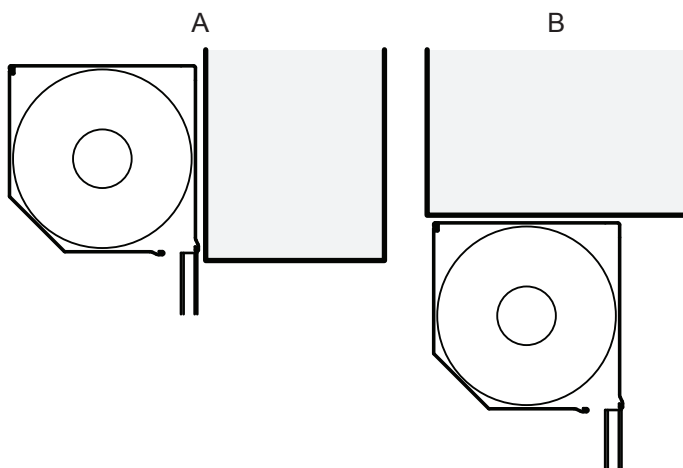

Nábal je kompletně zaaretovaný s hliníkovou koncovou lištou, zakončenou gumovým dojezdovým profilem. Pohybuje se v hliníkových vodičích lištách s těsnicími kartáčky a navíjí se na hřídel do hliníkového krytu. Hřídel je ocelová o průměru 83, 102 mm nebo 125 mm, nebo osmihranná o průměru 70 mm.

Způsob montáže

Před otvor: (A)

Mříž musí být o 200 mm širší a o 350 mm, resp. 400 mm vyšší (dle velikosti krytu), v porovnání s rozměry otvoru.

Do otvoru: (B)

Při montáži mříže do otvoru se sníží světlá výška otvoru o výšku krytu a spodní koncovou lištu (cca. 80 mm). Světlá šířka otvoru se zúží o šířku kolejnic.

Rozměr	Maximální výška vrat
300 mm	3100 mm
360 mm	4400 mm

Barvy:

- Standard:	bílá, hnědá
- Nadstandard:	dle vzorníku RAL

Vodící kolejnice

Protlačovaný hliníkový profil opatřený těsnícími kartáčky

Šířka:	90 mm
Hloubka:	34 mm

Barvy:

- Standard:	bílá, hnědá
- Nadstandard:	dle vzorníku RAL

Lamely

Válcovaný hliníkový profil vyplněný polyuretanovou pěnou

Výška:	85,6 mm
Krycí (viditelná) výška:	77 mm
Tloušťka:	18,5 mm
Síla materiálu:	1,2 mm
Váha:	7,5 kg / m ² (9,5 kg/m ² s výplní okének)
Maximální plocha:	20 m ² (18 m ² s výplní okének)
Maximální šířka/výška:	500 cm/300 cm