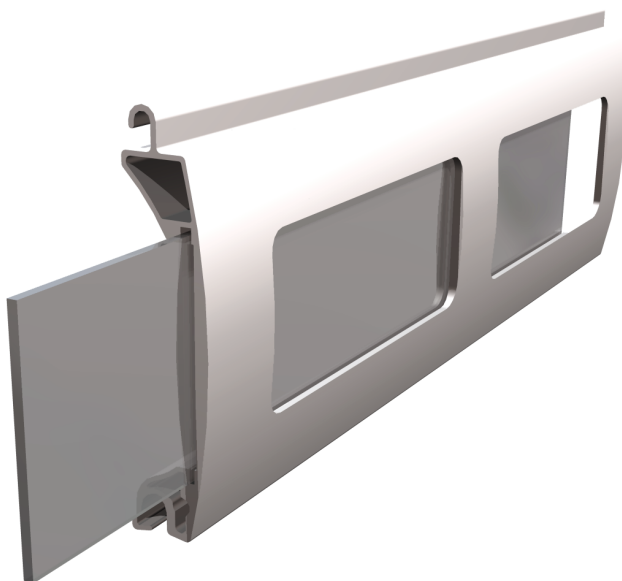

Popis výrobku

Hliníková rolovací mříž SFP-S je určena k zabezpečení výloh obchodních center, průmyslových objektů a vjezdů do garáží s nižší četností používání (max. 20 otevírání denně). K pohonu slouží trubkový elektropohon 230 V / 50 Hz, v případě jeho selhání je mříž jištěna protipádovou brzdou. Motor je standardně vybaven odnímatelnou klikou pro nouzové ovládání.

Nábal je kompletně zaaretovaný s hliníkovou koncovou lištou, zakončenou gumovým dojezdovým profilem. Pohybuje se v hliníkových vodičích lištách s těsnicími kartáčky a navíjí se na hřídel do hliníkového krytu. Hřídel je ocelová o průměru 83, 102 mm nebo 125 mm, nebo osmihranná o průměru 70 mm.

Způsob montáže

Před otvor: (A)

Mříž musí být o 200 mm širší a o 350 mm, resp. 400 mm vyšší (dle velikosti krytu), v porovnání s rozměry otvoru.

Do otvoru: (B)

Při montáži mříže do otvoru se sníží světlá výška otvoru o výšku krytu a spodní koncovou lištu (cca. 80 mm). Světlá šířka otvoru se zúží o šířku kolejnic.

Okénka

Okénka v lamelách je možno vyplnit průhledným polykarbonátem.

Kryt nábalu

Schránka z válcovaného hliníkového plechu
Hliníkové odlévané boční konzoly
Odklápěcí revizní klapka

Velikost krytu (rozměry A a B):