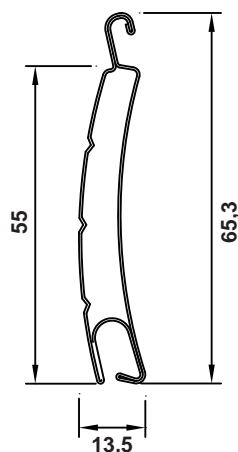

## Kryt nábalu

Schránka z válcovaného hliníkového plechu  
Hliníkové odlévané boční konzoly  
Odklápěcí revizní klapka

Velikost krytu (rozměry A a B):

Rozměr	Maximální výška rolety
230 mm	2370 mm
254 mm	2900 mm
300 mm	3400 mm

## Vodící kolejnice

Protlačovaný hliníkový profil opatřený těsnícími kartáčky

Šířka: 75 mm  
Hloubka: 27 mm

Barvy:

- Standard: bílá, hnědá
- Nadstandard: dle vzorníku RAL

## Lamely

Válcovaný hliníkový profil vyplněný polyuretanovou pěnou

Výška: 65,3 mm  
Krycí (viditelná) výška: 55 mm  
Tloušťka: 13,5 mm  
Síla materiálu: 0,43 mm  
Váha: 4,3 kg / m<sup>2</sup>  
Maximální plocha: 7 m<sup>2</sup>  
Maximální šířka: 300 cm