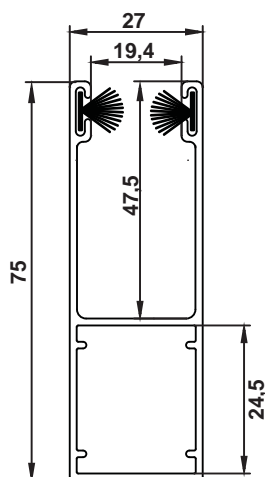

## Kryt nábalu

Schránka z válcovaného hliníkového plechu  
Hliníkové odlévané boční konzoly  
Odklápěcí revizní klapka

Velikost krytu (rozměry A a B):

Rozměr	Maximální výška rolety
230 mm	2370 mm
254 mm	2900 mm
300 mm	3400 mm

## Vodící kolejnice

Protlačovaný hliníkový profil opatřený těsnícími kartáčky

Šířka: 75 mm  
Hloubka: 27 mm

Barvy:

- Standard: bílá, hnědá
- Nadstandard: dle vzorníku RAL

## Lamely

Válcovaný hliníkový profil vyplněný polyuretanovou pěnou

Výška: 65,3 mm  
Krycí (viditelná) výška: 55 mm  
Tloušťka: 13,5 mm  
Síla materiálu: 0,43 mm  
Váha: 4,3 kg / m<sup>2</sup>  
Maximální plocha: 7 m<sup>2</sup>  
Maximální šířka: 300 cm