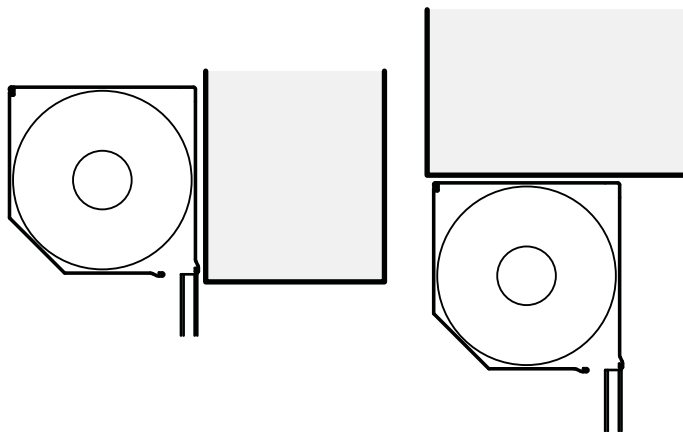

Nábal je kompletně zaaretovaný s hliníkovou koncovou lištou, zakončenou gumovým dojezdovým profilem.

Pohybuje se v hliníkových vodičích lištách s těsnicími kartáčky a navíjí se na hřídel do hliníkového krytu.

Hřídel je ocelová o průměru 83, 102 mm nebo 125 mm, nebo osmihranná o průměru 70 mm.

Způsob montáže

Před otvor:

Vrata musí být o 200 mm širší a o 350 mm, resp. 400 mm vyšší (dle velikosti krytu), v porovnání s rozměry otvoru.

Do otvoru:

Při montáži vrat do otvoru se sníží světlá výška otvoru o výšku krytu a spodní koncovou lištu (cca. 80 mm). Světlá šířka otvoru se zúží o šířku kolejnic.

Prosvětlovací a větrací lamely

Nábal je možno proložit lamelami s okénky

Šířka: 90 mm
Hloubka: 34 mm

Barvy:
- Standard: bílá, hnědá
- Nadstandard: dle vzorníku RAL

Lamely

Válcovaný hliníkový profil vyplněný polyuretanovou pěnou

Výška: 85,6 mm
Krycí (viditelná) výška: 77 mm
Tloušťka: 18,5 mm
Síla materiálu: 0,49 mm
Váha: 5 kg / m²
Maximální plocha: 16 m²
Maximální šířka: 540 cm