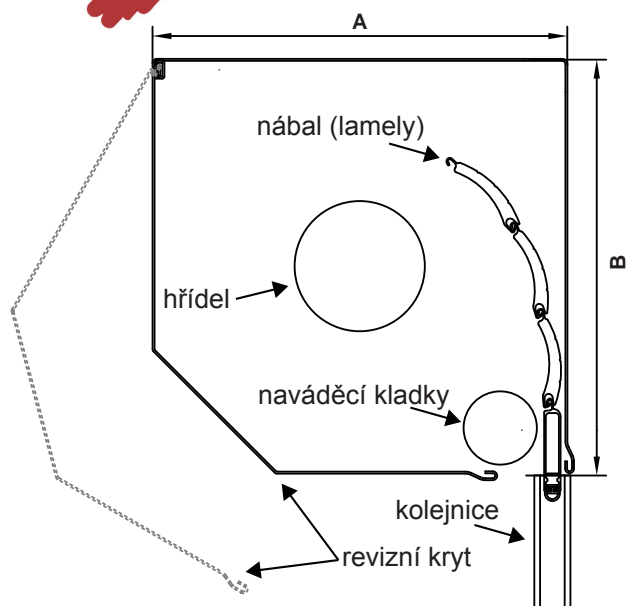

Hřídel je ocelová o průměru 83, 102 mm nebo 125 mm, nebo osmihranná o průměru 70 mm.

Způsob montáže

Před otvor:

Vrata musí být o 200 mm širší a o 350 mm, resp. 400 mm vyšší (dle velikosti krytu), v porovnání s rozměry otvoru.

Do otvoru:

Při montáži vrat do otvoru se sníží světlá výška otvoru o výšku krytu a spodní koncovou lištu (cca. 80 mm). Světlá šířka otvoru se zúží o šířku kolejnic.

Prosvětlovací a větrací lamely

Nábal je možno proložit lamelami s okénky

SFP-S - okénka 100 x 40 mm

- možnost vyplnění průhledným polykarbonátem

LP-S - větrací štěrby

Kryt nábalu

Schránka z válcovaného hliníkového plechu
Hliníkové odlévané boční konzoly
Odklápěcí revizní klapka

Šířka: 90 mm
Hloubka: 34 mm

Barvy:
- Standard: bílá, hnědá
- Nadstandard: dle vzorníku RAL

Lamely

Válcovaný hliníkový profil vyplněný polyuretanovou pěnou

Výška: 85,6 mm
Krycí (viditelná) výška: 77 mm
Tloušťka: 18,5 mm
Síla materiálu: 0,49 mm
Váha: 5 kg / m²
Maximální plocha: 16 m²
Maximální šířka: 540 cm