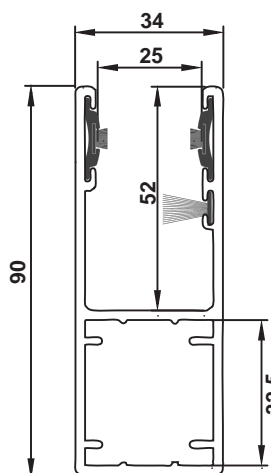

Hřídel je ocelová o průměru 83, 102 mm nebo 125 mm, nebo osmihranná o průměru 70 mm.

Způsob montáže

Před otvor:

Vrata musí být o 200 mm širší a o 350 mm, resp. 400 mm vyšší (dle velikosti krytu), v porovnání s rozměry otvoru.

SFP-S - okénka 100 x 40 mm

- možnost vyplnění průhledným polykarbonátem

LP-S - větrací štěrby

Kryt nábalu

Schránka z válcovaného hliníkového plechu
Hliníkové odlévané boční konzoly
Odklápěcí revizní klapka

Velikost krytu (rozměry A a B):

Rozměr	Maximální výška vrat
300 mm	3100 mm
360 mm	4400 mm

Barvy:
- Standard: bílá, hnědá
- Nadstandard: dle vzorníku RAL

Vodící kolejnice

Protlačovaný hliníkový profil opatřený těsnícími kartáčky

Šířka: 90 mm
Hloubka: 34 mm

Barvy:
- Standard: bílá, hnědá
- Nadstandard: dle vzorníku RAL

Lamely

Válcovaný hliníkový profil vyplněný polyuretanovou pěnou

Výška: 85,6 mm
Krycí (viditelná) výška: 77 mm
Tloušťka: 18,5 mm
Síla materiálu: 0,49 mm
Váha: 5 kg / m²
Maximální plocha: 16 m²
Maximální šířka: 540 cm