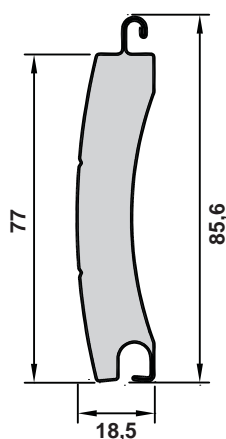

Hřídel je ocelová o průměru 83, 102 mm nebo 125 mm, nebo osmihranná o průměru 70 mm.

Způsob montáže

Před otvor:

Vrata musí být o 200 mm širší a o 350 mm, resp. 400 mm vyšší (dle velikosti krytu), v porovnání s rozměry otvoru.

Do otvoru:

Při montáži vrat do otvoru se sníží světlá výška otvoru o výšku krytu a spodní koncovou lištu (cca. 80 mm). Světlá šířka otvoru se zúží o šířku kolejnic.

Prosvětlovací a větrací lamely

Nábal je možno proložit lamelami s okénky

Velikost krytu (rozměry A a B):

Rozměr	Maximální výška vrat
300 mm	3100 mm
360 mm	4400 mm

Barvy:
- Standard: bílá, hnědá
- Nadstandard: dle vzorníku RAL

Vodící kolejnice

Protlačovaný hliníkový profil opatřený těsnícími kartáčky

Šířka: 90 mm
Hloubka: 34 mm

Barvy:
- Standard: bílá, hnědá
- Nadstandard: dle vzorníku RAL

Lamely

Válcovaný hliníkový profil vyplněný polyuretanovou pěnou

Výška: 85,6 mm
Krycí (viditelná) výška: 77 mm
Tloušťka: 18,5 mm
Síla materiálu: 0,49 mm
Váha: 5 kg / m²
Maximální plocha: 16 m²
Maximální šířka: 540 cm