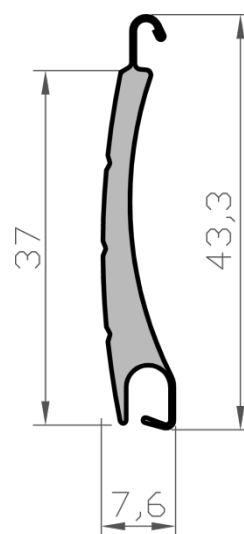

Síť proti hmyzu

maximální výška	2000 mm (2500 bez brzdy)
maximální šířka	1800 mm
minimální šířka	420 mm
maximální plocha	3 m ²
maximální plocha (návětrná strana)	2 m ²

Lamela M 317

válcovaný hliníkový profil vyplněný polyuretanovou pěnou
 maximální plocha pro ruční ovládání je 3 m²

Technické údaje

výška	43,3 mm
krycí výška	37 mm
tloušťka	7,6 mm
síla materiálu	0,3 mm
hmotnost	2,8 kg / m ²
maximální plocha	6,5 m ²
maximální šířka	2900 mm

Velikosti krytu nábalu

rozměr krytu	maximální výška rolety			
	bez sítě proti hmyzu		se sítí proti hmyzu	
	ruční	elektropohon	ruční	elektropohon
125	1270	880	--	--
138	1600	1320	1100	820
150	2090	1800	1630	1450
165	2700	2350	2230	1860
180	3200	3060	2500	2500
205	4350	4170	--	--

Lamela MY 442

válcovaný hliníkový profil vyplněný polyuretanovou pěnou

Technické údaje

výška	48,8 mm
krycí výška	42 mm
tloušťka	9,3 mm
síla materiálu	0,3 mm
hmotnost	2,85 kg / m ²
maximální plocha	8,5 m ²
maximální šířka	4000 mm

Vodící kolejnice

protlačovaný hliníkový profil opatřený těsnícími kartáčky

Rozměry kolejnic

Typ	Šířka	Hloubka	Odskok od okna
A3	53	22	--
A8-12	53	34	12
A8-20	53	42	20
A20	53	39	--
A4	53	22	--
DF A3	85	34	12
DF A3-12	85	39	--