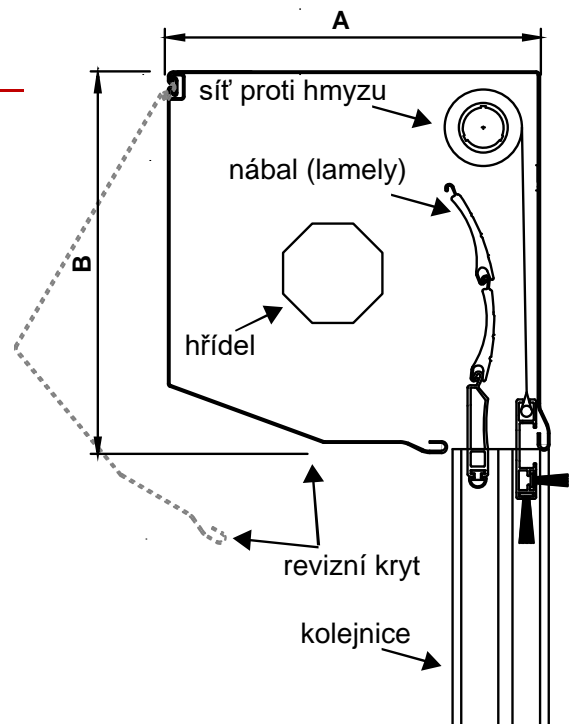

Kryt nábalu

- kryt z válcovaného hliníkového plechu
- hliníkové odlévané boční konzoly
- odklápěcí revizní kryt

Kryt nábalu (se sítí proti hmyzu)

- kryt z válcovaného hliníkového plechu
- hliníkové odlévané boční konzoly
- odklápěcí revizní kryt
- integrovaná rolovací síť proti hmyzu
- síť od šířky 721 mm s integrovanou brzdou

Síť proti hmyzu

maximální výška	2000 mm (2500 bez brzdy)
maximální šířka	1800 mm
minimální šířka	420 mm
maximální plocha	3 m ²
maximální plocha (návětrná strana)	2 m ²

Kryt nábalu

- kryt z válcovaného hliníkového plechu
- hliníkové odlévané boční konzoly
- odklápěcí revizní kryt
- hliníkový úhelník k napojení na fasádu na přední hraně rolety

Kryt nábalu (se sítí proti hmyzu)

- kryt z válcovaného hliníkového plechu
- hliníkové odlévané boční konzoly
- odklápěcí revizní kryt
- hliníkový úhelník k napojení na fasádu na přední hraně rolety
- integrovaná rolovací síť proti hmyzu
- síť od šířky 721 mm s integrovanou brzdou

Síť proti hmyzu

maximální výška	2000 mm (2500 bez brzdy)
maximální šířka	1800 mm
minimální šířka	420 mm
maximální plocha	3 m ²
maximální plocha (návětrná strana)	2 m ²

Lamela M 317

válcovaný hliníkový profil vyplněný polyuretanovou pěnou
 maximální plocha pro ruční ovládání je 3 m²