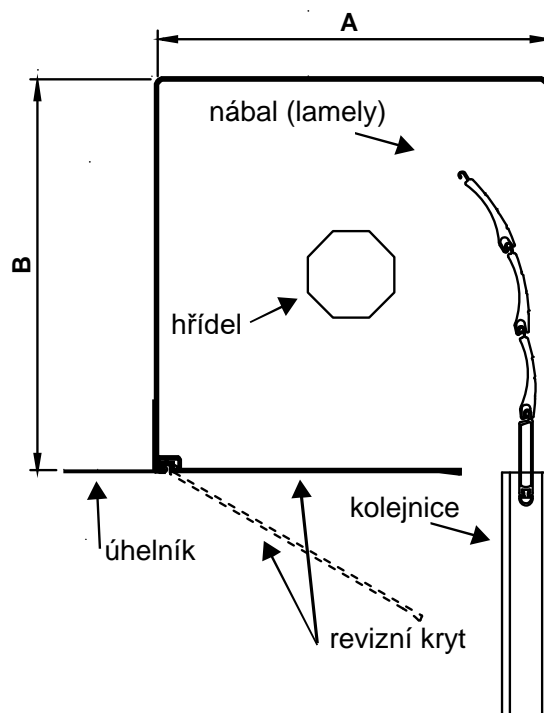

Kryt nábalu

- kryt z válcovaného hliníkového plechu
- hliníkové odlévané boční konzoly
- odklápěcí revizní kryt

Kryt nábalu (se sítí proti hmyzu)

- kryt z válcovaného hliníkového plechu
- hliníkové odlévané boční konzoly
- odklápěcí revizní kryt
- integrovaná rolovací síť proti hmyzu
- síť od šířky 721 mm s integrovanou brzdou

Síť proti hmyzu

maximální výška	2000 mm (2500 bez brzdy)
maximální šířka	1800 mm
minimální šířka	420 mm
maximální plocha	3 m ²
maximální plocha (návětrná strana)	2 m ²

Kryt nábalu

- kryt z válcovaného hliníkového plechu
- hliníkové odlévané boční konzoly
- odklápěcí revizní kryt
- hliníkový úhelník k napojení na fasádu na přední hraně rolety

Kryt nábalu (se sítí proti hmyzu)

- kryt z válcovaného hliníkového plechu
- hliníkové odlévané boční konzoly
- odklápěcí revizní kryt
- hliníkový úhelník k napojení na fasádu na přední hraně rolety
- integrovaná rolovací síť proti hmyzu
- síť od šířky 721 mm s integrovanou brzdou

Síť proti hmyzu

maximální výška	2000 mm (2500 bez brzdy)
maximální šířka	1800 mm
minimální šířka	420 mm
maximální plocha	3 m ²
maximální plocha (návětrná strana)	2 m ²

Lamela M 317

válcovaný hliníkový profil vyplněný polyuretanovou pěnou
 maximální plocha pro ruční ovládání je 3 m²