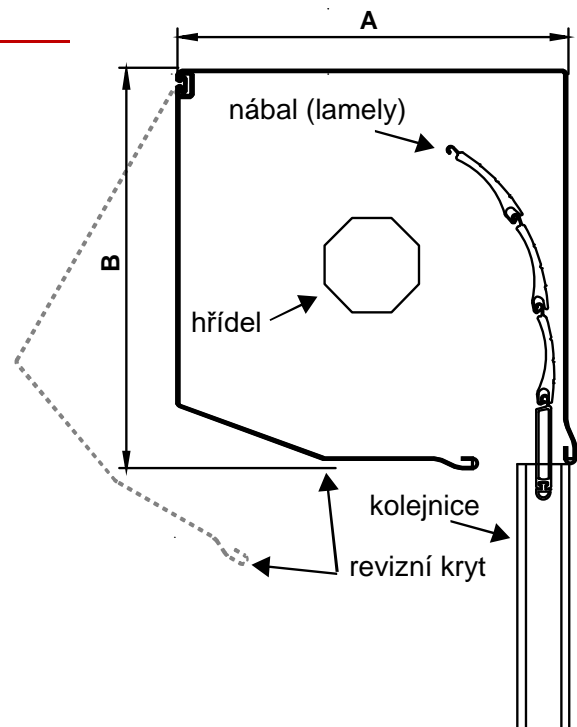

Kryt nábalu

- kryt z válcovaného hliníkového plechu
- hliníkové odlévané boční konzoly
- odklápěcí revizní kryt

Kryt nábalu (se sítí proti hmyzu)

- kryt z válcovaného hliníkového plechu
- hliníkové odlévané boční konzoly
- odklápěcí revizní kryt
- integrovaná rolovací síť proti hmyzu
- síť od šířky 721 mm s integrovanou brzdou

Síť proti hmyzu

maximální výška	2000 mm (2500 bez brzdy)
maximální šířka	1800 mm
minimální šířka	420 mm
maximální plocha	3 m ²
maximální plocha (návětrná strana)	2 m ²

Kryt nábalu

- kryt z válcovaného hliníkového plechu
- hliníkové odlévané boční konzoly
- odklápěcí revizní kryt
- hliníkový úhelník k napojení na fasádu na přední hraně rolety

Kryt nábalu (se sítí proti hmyzu)

- kryt z válcovaného hliníkového plechu
- hliníkové odlévané boční konzoly
- odklápěcí revizní kryt
- hliníkový úhelník k napojení na fasádu na přední hraně rolety
- integrovaná rolovací síť proti hmyzu
- síť od šířky 721 mm s integrovanou brzdou

Síť proti hmyzu

maximální výška	2000 mm (2500 bez brzdy)
maximální šířka	1800 mm
minimální šířka	420 mm
maximální plocha	3 m ²
maximální plocha (návětrná strana)	2 m ²

Lamela M 317

válcovaný hliníkový profil vyplněný polyuretanovou pěnou
 maximální plocha pro ruční ovládání je 3 m²