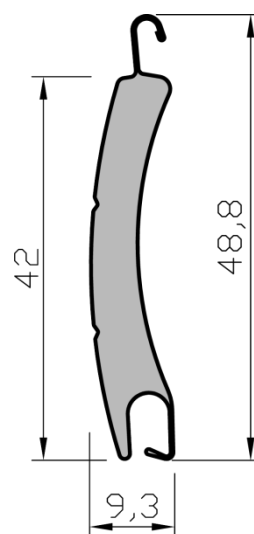

Síť proti hmyzu

maximální výška	2000 mm (2500 bez brzdy)
maximální šířka	1800 mm
minimální šířka	420 mm
maximální plocha	3 m ²
maximální plocha (návětrná strana)	2 m ²

Lamela M 317

válcovaný hliníkový profil vyplněný polyuretanovou pěnou
 maximální plocha pro ruční ovládání je 3 m²

Technické údaje

výška	43,3 mm
krycí výška	37 mm
tloušťka	7,6 mm
síla materiálu	0,3 mm
hmotnost	2,8 kg / m ²
maximální plocha	6,5 m ²
maximální šířka	2900 mm

Velikosti krytu nábalu

rozměr krytu	maximální výška rolety			
	bez sítě proti hmyzu		se sítí proti hmyzu	
	ruční	elektropohon	ruční	elektropohon
125	1270	880	--	--
138	1600	1320	1100	820
150	2090	1800	1630	1450
165	2700	2350	2230	1860
180	3200	3060	2500	2500
205	4350	4170	--	--

Lamela MY 442

válcovaný hliníkový profil vyplněný polyuretanovou pěnou

Technické údaje

výška	48,8 mm
krycí výška	42 mm
tloušťka	9,3 mm
síla materiálu	0,3 mm
hmotnost	2,85 kg / m ²
maximální plocha	8,5 m ²
maximální šířka	4000 mm

Vodící kolejnice

protlačovaný hliníkový profil opatřený těsnícími kartáčky

Rozměry kolejnic

Typ	Šířka	Hloubka	Odskok od okna
A3	53	22	--
A8-12	53	34	12
A8-20	53	42	20
A20	53	39	--
A4	53	22	--
DF A3	85	34	12
DF A3-12	85	39	--