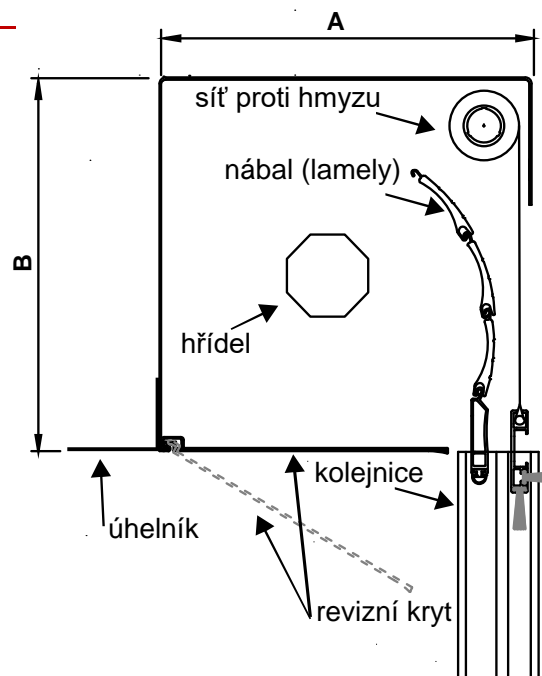

Kryt nábalu

- kryt z válcovaného hliníkového plechu
- hliníkové odlévané boční konzoly
- odklápěcí revizní kryt

Kryt nábalu (se sítí proti hmyzu)

- kryt z válcovaného hliníkového plechu
- hliníkové odlévané boční konzoly
- odklápěcí revizní kryt
- integrovaná rolovací síť proti hmyzu
- síť od šířky 721 mm s integrovanou brzdou

Síť proti hmyzu

maximální výška	2000 mm (2500 bez brzdy)
maximální šířka	1800 mm
minimální šířka	420 mm
maximální plocha	3 m ²
maximální plocha (návětrná strana)	2 m ²

Kryt nábalu

- kryt z válcovaného hliníkového plechu
- hliníkové odlévané boční konzoly
- odklápěcí revizní kryt
- hliníkový úhelník k napojení na fasádu na přední hraně rolety

Kryt nábalu (se sítí proti hmyzu)

- kryt z válcovaného hliníkového plechu
- hliníkové odlévané boční konzoly
- odklápěcí revizní kryt
- hliníkový úhelník k napojení na fasádu na přední hraně rolety
- integrovaná rolovací síť proti hmyzu
- síť od šířky 721 mm s integrovanou brzdou

Síť proti hmyzu

maximální výška	2000 mm (2500 bez brzdy)
maximální šířka	1800 mm
minimální šířka	420 mm
maximální plocha	3 m ²
maximální plocha (návětrná strana)	2 m ²

Lamela M 317

válcovaný hliníkový profil vyplněný polyuretanovou pěnou
 maximální plocha pro ruční ovládání je 3 m²