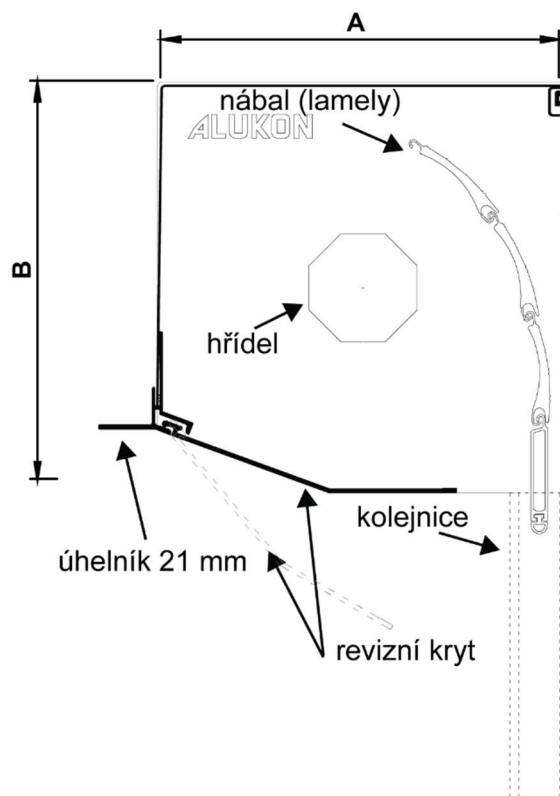

Kryt nábalu

- kryt z válcovaného hliníkového plechu
- hliníkové odlévané boční konzoly
- odklápěcí revizní kryt

Kryt nábalu (se sítí proti hmyzu)

- kryt z válcovaného hliníkového plechu
- hliníkové odlévané boční konzoly
- odklápěcí revizní kryt
- integrovaná rolovací síť proti hmyzu
- síť od šířky 721 mm s integrovanou brzdou

Sít' proti hmyzu

maximální výška	2000 mm (2500 bez brzdy)
maximální šířka	1800 mm
minimální šířka	420 mm
maximální plocha	3 m ²
maximální plocha (návětrná strana)	2 m ²

Kryt nábalu

- kryt z válcovaného hliníkového plechu
- hliníkové odlévané boční konzoly
- odklápěcí revizní kryt
- hliníkový úhelník k napojení na fasádu na přední hraně rolety

Kryt nábalu (se sítí proti hmyzu)

- kryt z válcovaného hliníkového plechu
- hliníkové odlévané boční konzoly
- odklápěcí revizní kryt
- hliníkový úhelník k napojení na fasádu na přední hraně rolety
- integrovaná rolovací síť proti hmyzu
- síť od šířky 721 mm s integrovanou brzdou

Síť proti hmyzu

maximální výška	2000 mm (2500 bez brzdy)
maximální šířka	1800 mm
minimální šířka	420 mm
maximální plocha	3 m ²
maximální plocha (návětrná strana)	2 m ²

Lamela M 317

válcovaný hliníkový profil vyplněný polyuretanovou pěnou
 maximální plocha pro ruční ovládání je 3 m²