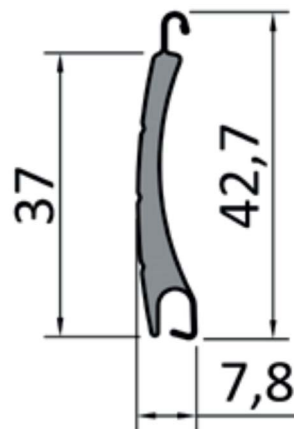

Kryt nábalu (se sítí proti hmyzu)

- kryt z válcovaného hliníkového plechu
- hliníkové odlévané boční konzoly
- odklápěcí revizní kryt
- hliníkový úhelník k napojení na fasádu na přední hraně rolety
- integrovaná rolovací síť proti hmyzu
- síť od šířky 721 mm s integrovanou brzdou

Síť proti hmyzu

maximální výška	2000 mm (2500 bez brzdy)
maximální šířka	1800 mm
minimální šířka	420 mm
maximální plocha	3 m ²
maximální plocha (návětrná strana)	2 m ²

Lamela M 317

válcovaný hliníkový profil vyplněný polyuretanovou pěnou
 maximální plocha pro ruční ovládání je 3 m²

Technické údaje

výška	42,7 mm
krycí výška	37 mm
tloušťka	7,8 mm
síla materiálu	0,3 mm
hmotnost	2,8 kg / m ²
maximální plocha	6,5 m ²
maximální šířka	2900 mm

Velikosti krytu nábalu

rozměr krytu	maximální výška rolety			
	bez sítě proti hmyzu		se sítí proti hmyzu	
	ruční	elektropohon	ruční	elektropohon
125	1300	1020	--	--
138	1600	1360	1160	970
150	2120	1930	1680	1450
165	2750	2530	2080	1940
180	3420	3160	2500	2500
205	4490	4000	--	--

Lamela MY 442

válcovaný hliníkový profil vyplněný polyuretanovou pěnou

Technické údaje

výška	48,8 mm
krycí výška	42 mm
tloušťka	9,3 mm
síla materiálu	0,3 mm
hmotnost	2,85 kg / m ²
maximální plocha	8,5 m ²
maximální šířka	4000 mm