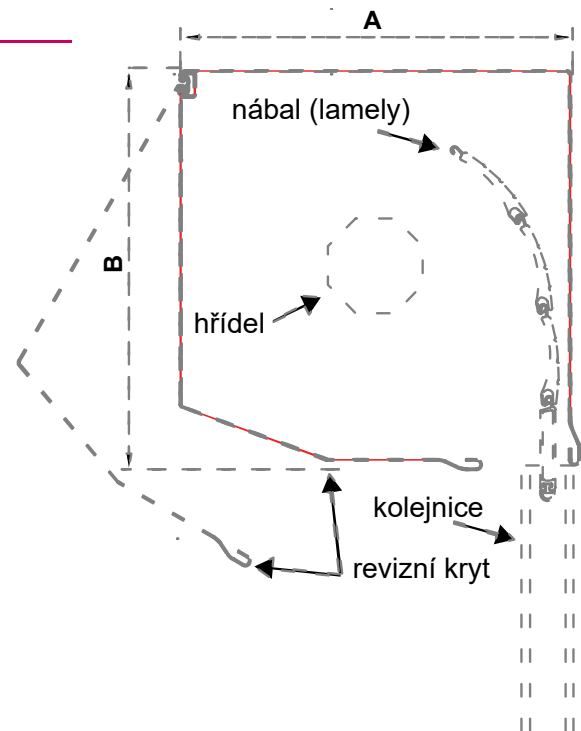

Kryt nábalu

- kryt z válcovaného hliníkového plechu
- hliníkové odlévané boční konzoly
- odklápěcí revizní kryt

Kryt nábalu (se sítí proti hmyzu)

- kryt z válcovaného hliníkového plechu
- hliníkové odlévané boční konzoly
- odklápěcí revizní kryt
- integrovaná rolovací síť proti hmyzu
- síť od šířky 721 mm s integrovanou brzdou

Sít' proti hmyzu

maximální výška	2000 mm (2500 bez brzdy)
maximální šířka	1800 mm
minimální šířka	420 mm
maximální plocha	3 m ²
maximální plocha (návětrná strana)	2 m ²

Kryt nábalu

- kryt z válcovaného hliníkového plechu
- hliníkové odlévané boční konzoly
- odklápěcí revizní kryt
- hliníkový úhelník k napojení na fasádu na přední hraně rolety

Kryt nábalu (se sítí proti hmyzu)

- kryt z válcovaného hliníkového plechu
- hliníkové odlévané boční konzoly
- odklápěcí revizní kryt
- hliníkový úhelník k napojení na fasádu na přední hraně rolety
- integrovaná rolovací síť proti hmyzu
- síť od šířky 721 mm s integrovanou brzdou

Síť proti hmyzu

maximální výška	2000 mm (2500 bez brzdy)
maximální šířka	1800 mm
minimální šířka	420 mm
maximální plocha	3 m ²
maximální plocha (návětrná strana)	2 m ²

Lamela M 317

válcovaný hliníkový profil vyplněný polyuretanovou pěnou
 maximální plocha pro ruční ovládání je 3 m²