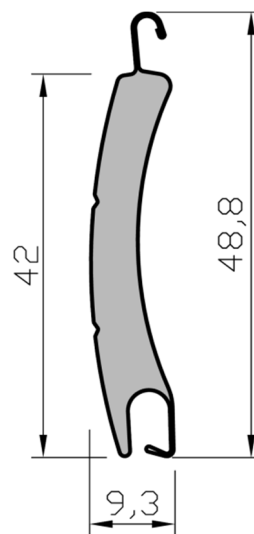

Síť proti hmyzu

maximální výška	2000 mm (2500 bez brzdy)
maximální šířka	1800 mm
minimální šířka	420 mm
maximální plocha	3 m ²
maximální plocha (návětrná strana)	2 m ²

Lamela M 317

válcovaný hliníkový profil vyplněný polyuretanovou pěnou
 maximální plocha pro ruční ovládání je 3 m²

Technické údaje

výška	42,7 mm
krycí výška	37 mm
tloušťka	7,8 mm
síla materiálu	0,3 mm
hmotnost	2,8 kg / m ²
maximální plocha	6,5 m ²
maximální šířka	2900 mm

Velikosti krytu nábalu

rozměr krytu	maximální výška rolety			
	bez sítě proti hmyzu		se sítí proti hmyzu	
	ruční	elektropohon	ruční	elektropohon
125	1300	1020	--	--
138	1600	1360	1160	970
150	2120	1930	1680	1450
165	2750	2530	2080	1940
180	3420	3160	2500	2500
205	4490	4000	--	--

Lamela MY 442

válcovaný hliníkový profil vyplněný polyuretanovou pěnou

Technické údaje

výška	48,8 mm
krycí výška	42 mm
tloušťka	9,3 mm
síla materiálu	0,3 mm
hmotnost	2,85 kg / m ²
maximální plocha	8,5 m ²
maximální šířka	4000 mm

Vodící kolejnice

protlačovaný hliníkový profil opatřený těsnícími kartáčky

Rozměry kolejnic

Typ	Šířka	Hloubka	Odskok od okna
A3	53	22	--
A8-12	53	34	12
A8-20	53	42	20
A20	53	39	--
A4	53	22	--
DF A3	85	34	--
DF A3-12	85	39	12