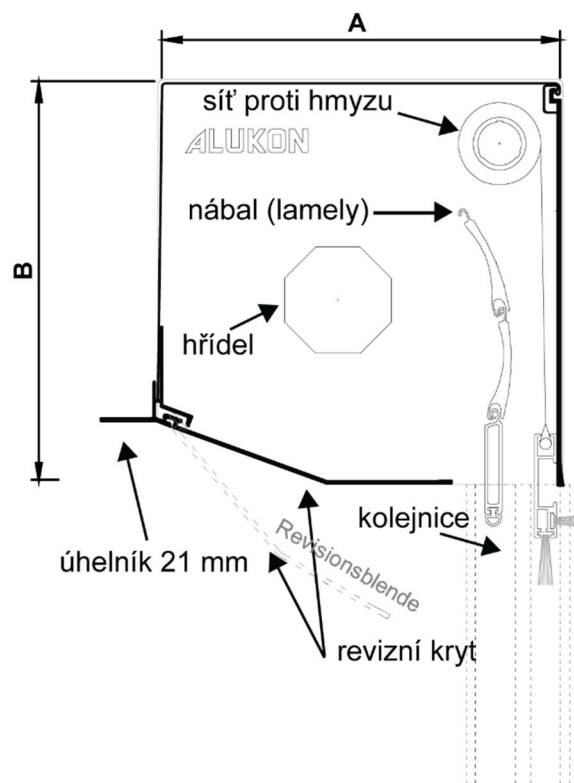

Sít' proti hmyzu

maximální výška	2000 mm (2500 bez brzdy)
maximální šířka	1800 mm
minimální šířka	420 mm
maximální plocha	3 m ²
maximální plocha (návětrná strana)	2 m ²

Kryt nábalu

- kryt z válcovaného hliníkového plechu
- hliníkové odlévané boční konzoly
- odklápěcí revizní kryt
- hliníkový úhelník k napojení na fasádu na přední hraně rolety

Kryt nábalu (se sítí proti hmyzu)

- kryt z válcovaného hliníkového plechu
- hliníkové odlévané boční konzoly
- odklápěcí revizní kryt
- hliníkový úhelník k napojení na fasádu na přední hraně rolety
- integrovaná rolovací síť proti hmyzu
- síť od šířky 721 mm s integrovanou brzdou

Síť proti hmyzu

maximální výška	2000 mm (2500 bez brzdy)
maximální šířka	1800 mm
minimální šířka	420 mm
maximální plocha	3 m ²
maximální plocha (návětrná strana)	2 m ²

Lamela M 317

válcovaný hliníkový profil vyplněný polyuretanovou pěnou
 maximální plocha pro ruční ovládání je 3 m²

Technické údaje

výška	42,7 mm
krycí výška	37 mm
tloušťka	7,8 mm
síla materiálu	0,3 mm
hmotnost	2,8 kg / m ²
maximální plocha	6,5 m ²
maximální šířka	2900 mm

Velikosti krytu nábalu

rozměr krytu	maximální výška rolety			
	bez sítě proti hmyzu		se sítí proti hmyzu	
	ruční	elektropohon	ruční	elektropohon
125	1300	1020	--	--
138	1600	1360	1160	970
150	2120	1930	1680	1450
165	2750	2530	2080	1940
180	3420	3160	2500	2500
205	4490	4000	--	--