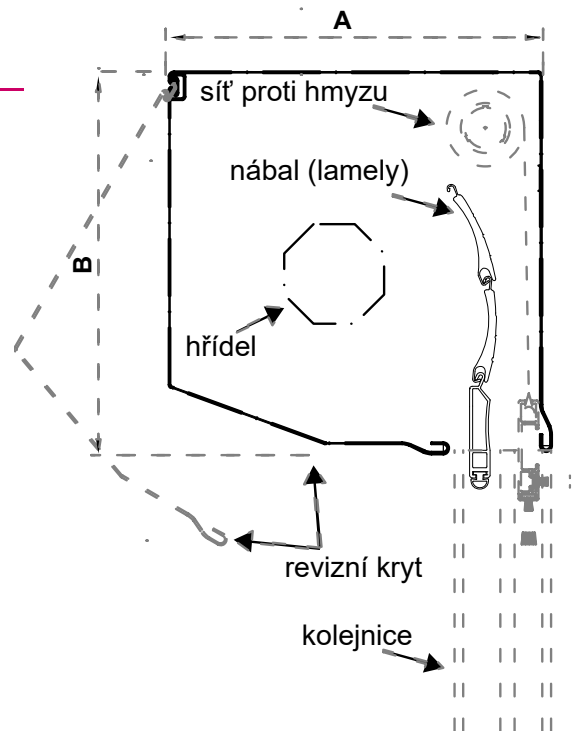

Kryt nábalu

- kryt z válcovaného hliníkového plechu
- hliníkové odlévané boční konzoly
- odklápěcí revizní kryt

Kryt nábalu (se sítí proti hmyzu)

- kryt z válcovaného hliníkového plechu
- hliníkové odlévané boční konzoly
- odklápěcí revizní kryt
- integrovaná rolovací síť proti hmyzu
- síť od šířky 721 mm s integrovanou brzdou

Sít' proti hmyzu

maximální výška	2000 mm (2500 bez brzdy)
maximální šířka	1800 mm
minimální šířka	420 mm
maximální plocha	3 m ²
maximální plocha (návětrná strana)	2 m ²

Kryt nábalu

- kryt z válcovaného hliníkového plechu
- hliníkové odlévané boční konzoly
- odklápěcí revizní kryt
- hliníkový úhelník k napojení na fasádu na přední hraně rolety

Kryt nábalu (se sítí proti hmyzu)

- kryt z válcovaného hliníkového plechu
- hliníkové odlévané boční konzoly
- odklápěcí revizní kryt
- hliníkový úhelník k napojení na fasádu na přední hraně rolety
- integrovaná rolovací síť proti hmyzu
- síť od šířky 721 mm s integrovanou brzdou

Síť proti hmyzu

maximální výška	2000 mm (2500 bez brzdy)
maximální šířka	1800 mm
minimální šířka	420 mm
maximální plocha	3 m ²
maximální plocha (návětrná strana)	2 m ²

Lamela M 317

válcovaný hliníkový profil vyplněný polyuretanovou pěnou
 maximální plocha pro ruční ovládání je 3 m²